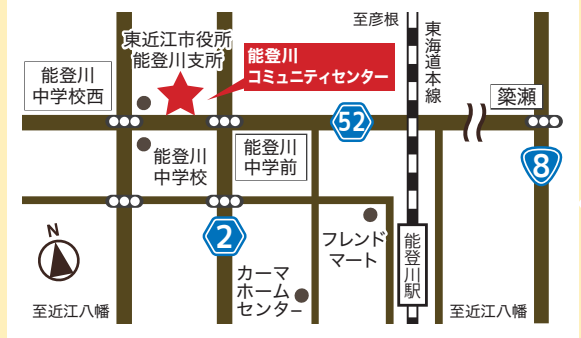

### 会場

## 東近江市立 能登川コミュニティセンター

東近江市鉢光寺町262番地 / 駐車場あり (無料)  
「JR能登川駅」西口下車徒歩約10分