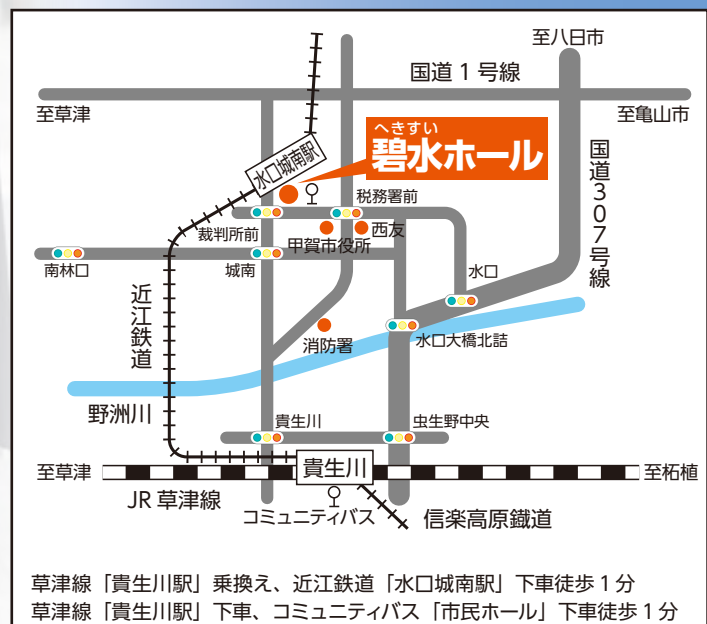

甲賀

ここでしか会えない企業多数!

JOB フェア 合同就職 面接会

就活に 元気を!!

来場者全員
参加特典
あり!!

期日 **2014年
8月6日** 水

12:00~受付開始
12:30~事前説明・セミナー
13:00~面接会 開会

- 参加無料
- 予約不要
- 入退場自由

対象者

甲賀市内で就職を希望する平成27年3月に大学(院)、短期大学、高等専門学校等を卒業予定の学生(卒業後3年以内含む)及び若年求職者(概ね40歳代前半まで)

※ハローワークカードをお持ちの方はご持参ください。

参加企業(※裏面をご参照下さい。)

詳細は7月中旬に甲賀市のホームページ等で掲載します。

内容

- ●参加企業と就職希望者との面談
- ●個別相談コーナー
- ●各種情報提供

公共交通機関時刻表のご案内

近江鉄道利用			
JR 京都発 9:19	草津発 9:46	貴生川発 10:28	水口城南着 10:32
JR 京都発 10:30	草津発 10:57	貴生川発 11:28	水口城南着 11:32
JR 京都発 11:30	草津発 11:57	貴生川発 12:28	水口城南着 12:32
コミュニティバス利用			
JR 京都発 10:30	草津発 10:57	貴生川発 11:25	あいこうか 市民ホール前 11:35

プラスαコンテンツ

(12:30~)

参加者向けセミナー

必見、内定獲得方法をお伝えします。

~この30分でその後の動き方を変えられる!~

場所

へきすい 碧水ホール

甲賀市水口町水口 5671

主催/甲賀市 共催/ハローワーク甲賀

協力/環びわ湖大学・地域コンソーシアム、甲賀市工業会、

甲賀市企業人権啓発推進協議会、おうみ若者未来サポートセンター

企画実施団体/滋賀県中小企業団体中央会

問い合わせ先

甲賀市役所 産業経済部 商工政策課 労政係
〒528-8502 滋賀県甲賀市水口町水口 6053 番地
TEL.0748-65-0710 FAX.0748-63-4087