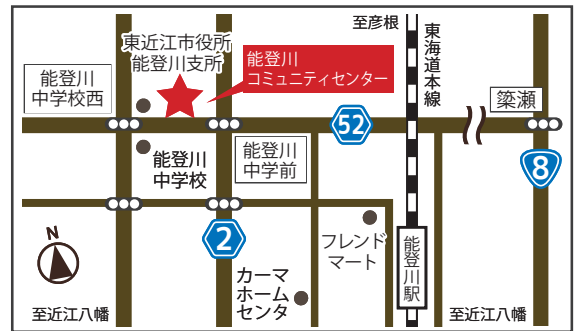

2月20日 土

13:30▶▶16:00

受付時間/13:00~15:30

会場

東近江市立  
能登川コミュニティセンター

東近江市鉢光寺町262番地/駐車場あり(無料)

「JR能登川駅」西口下車徒歩約10分

対象